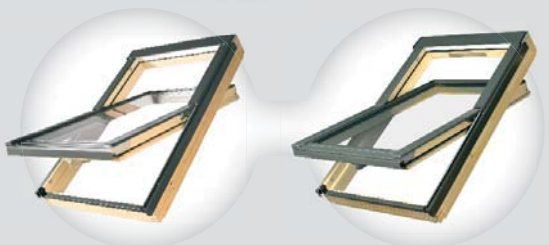

TETŐABLAKOK OSZTÁLYAI

STANDARD

FTS U2	FTS-V U2
Billenő fa ablak	Billenő fa ablak V10 tokszellőzővel
Alsó kilincs résszellőző állással	Alsó kilincs résszellőző állással
U2 hőszigetelő üvegezés	U2 hőszigetelő üvegezés
$U_{ablak} = 1,3W/m^2K$	$U_{ablak} = 1,3W/m^2K$
$R_{ablak} = 33dB$	$R_{ablak} = 32dB$
Rétegragasztott borovi fenyő faanyag	Rétegragasztott borovi fenyő faanyag
Vákuumosan impregnált	Vákuumosan impregnált
Színtelen akril lakkal felületkezelt	Színtelen akril lakkal felületkezelt
–	V10 tokszellőző - hatékony vízzárás, por- és rovarszűrés
–	–
Kétszeres tömítés	Kétszeres tömítés
Szárnyrávezető rendszer	Szárnyrávezető rendszer
Jégkár ellen örökös garancia az üvegezésre	Jégkár ellen örökös garancia az üvegezésre

A STANDARD osztályba tartozó termékek a tetőablakoktól elvárt alapvető funkciókat biztosítják. Jól bevilágítják a tetőtéri helyiségeket, lehetővé teszik azok átszellőztetését és biztosítják a kilátást. Jó hő- és hangszigetelő képességük. A FAKRO termékekre jellemző minőséget képviselik, így kedvező árak mellett az építőiparban széles körben alkalmazott típusok.